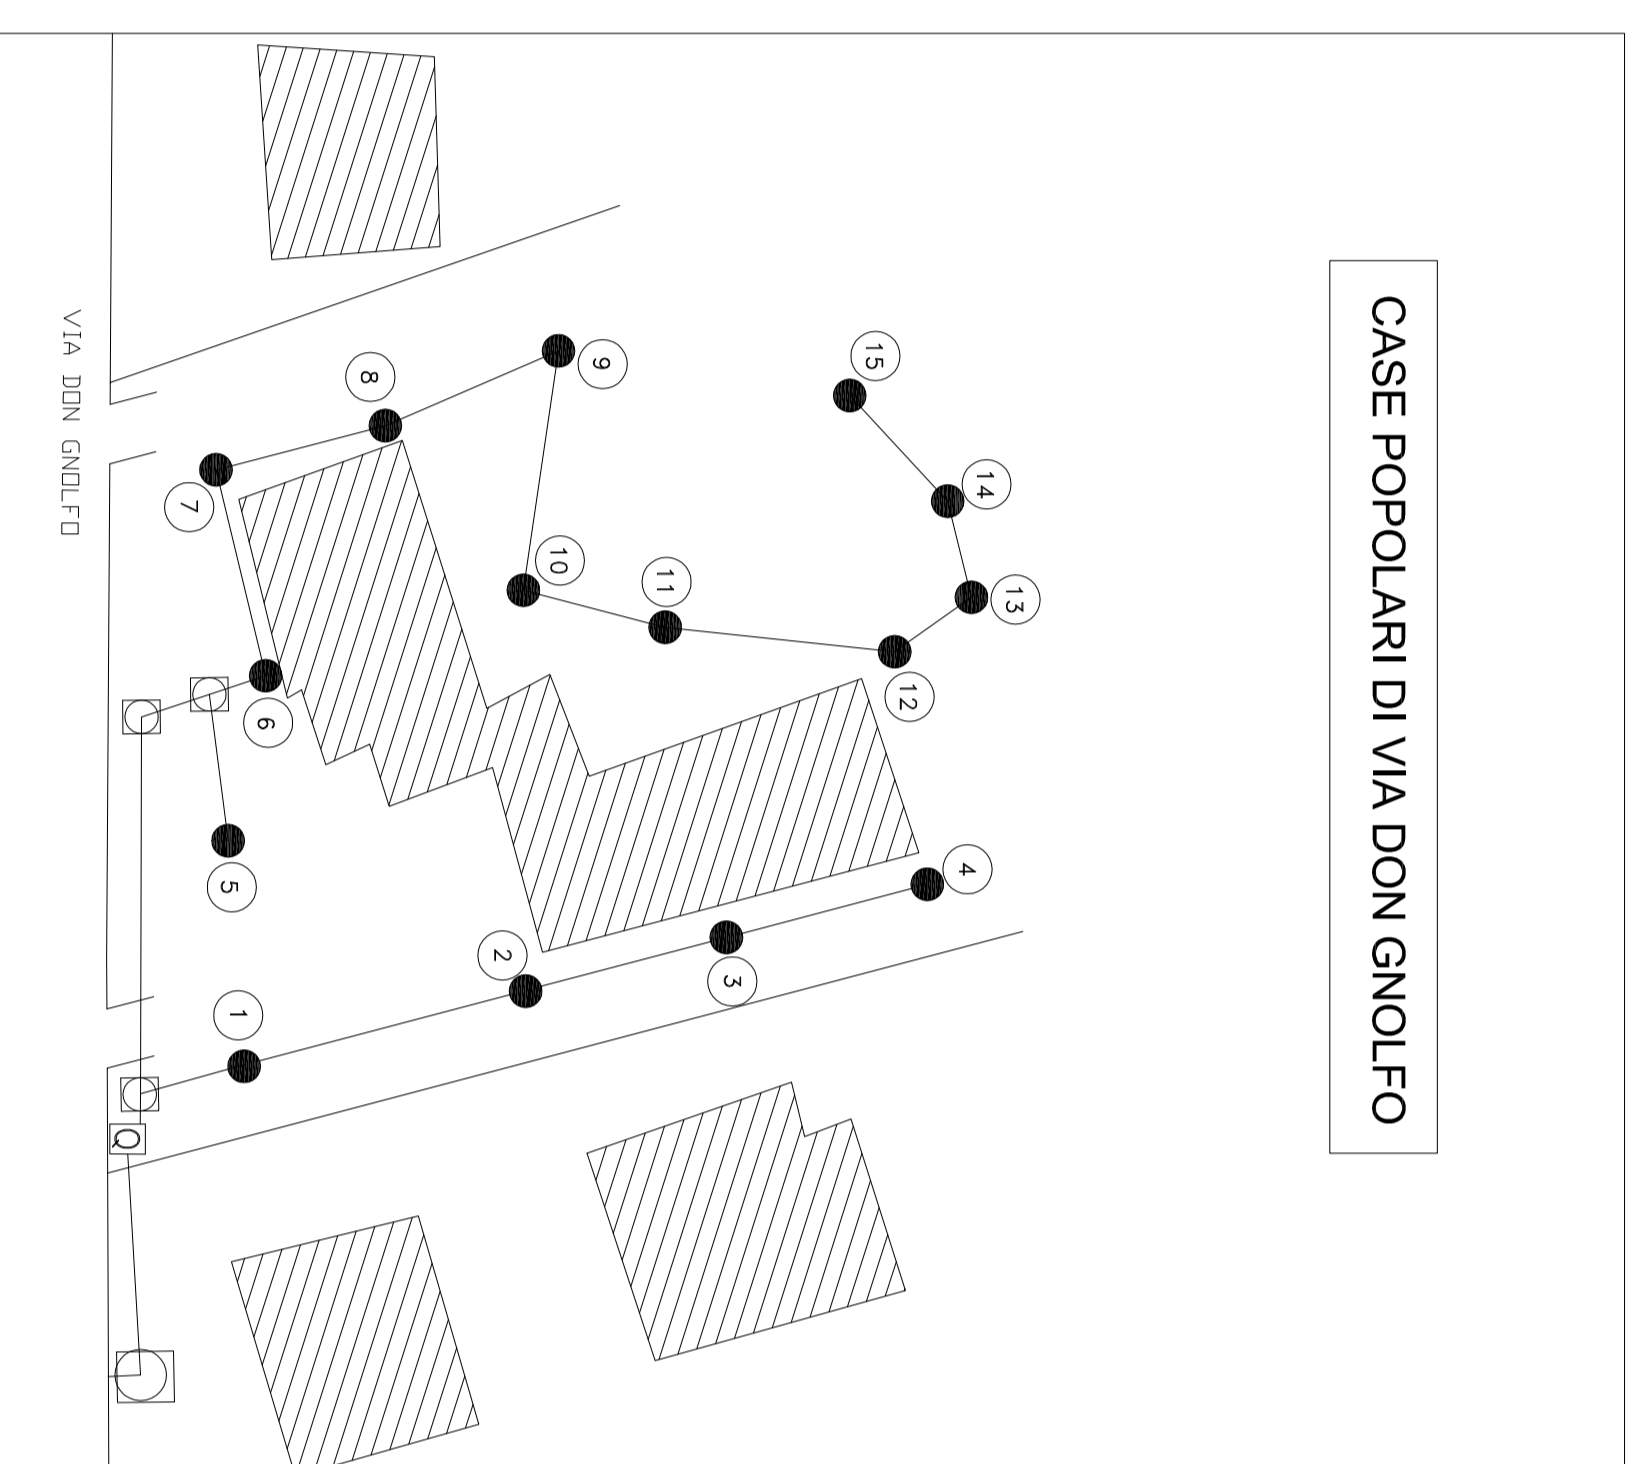

COMUNE DI ASSORO
PROVINCIA DI ENNA

OGGETTO: VERIFICA E CONTROLLO DEGLI IMPIANTI DI ILLUMINAZIONE PUBBLICA DI ASSORO E DELLA FRAZ. SAN GIORGIO

ABITATO DI ASSORO E ZONE LIMITROFE

QUADRO VILLETTA SAN GIULIANO

CONTENE: elaborato case popolari di via Don Gualfo
elaborato case popolari di via Allende
elaborato villetta san giuliano e Caserma carabinieri

Assoro, IT .....
TAV. N°
8-7-8-9

VIAO. IL SINDACO

IL PROGETTISTA

LEGENDA

- PROZETTO DI COLLEGAMENTO
- QUADRO ELETTRICO
- LAMPAD E DUE GLOBI SU PALO IN ACCIAIO CON MENSOLA
- LAMPAD E UN GLOBO SU PALO (H< 6 m)
- LAMPAD E UNO AD UN GLOBO
- LAMPAD E TRE GLOBI SU PALO (H< 6 m)
- LAMPAD E UN GLOBO SU PALO (H< 6 m)
- FASI
- LUCI SENZA PASSO

CASE POPOLARI DI VIA DON GNOLFO