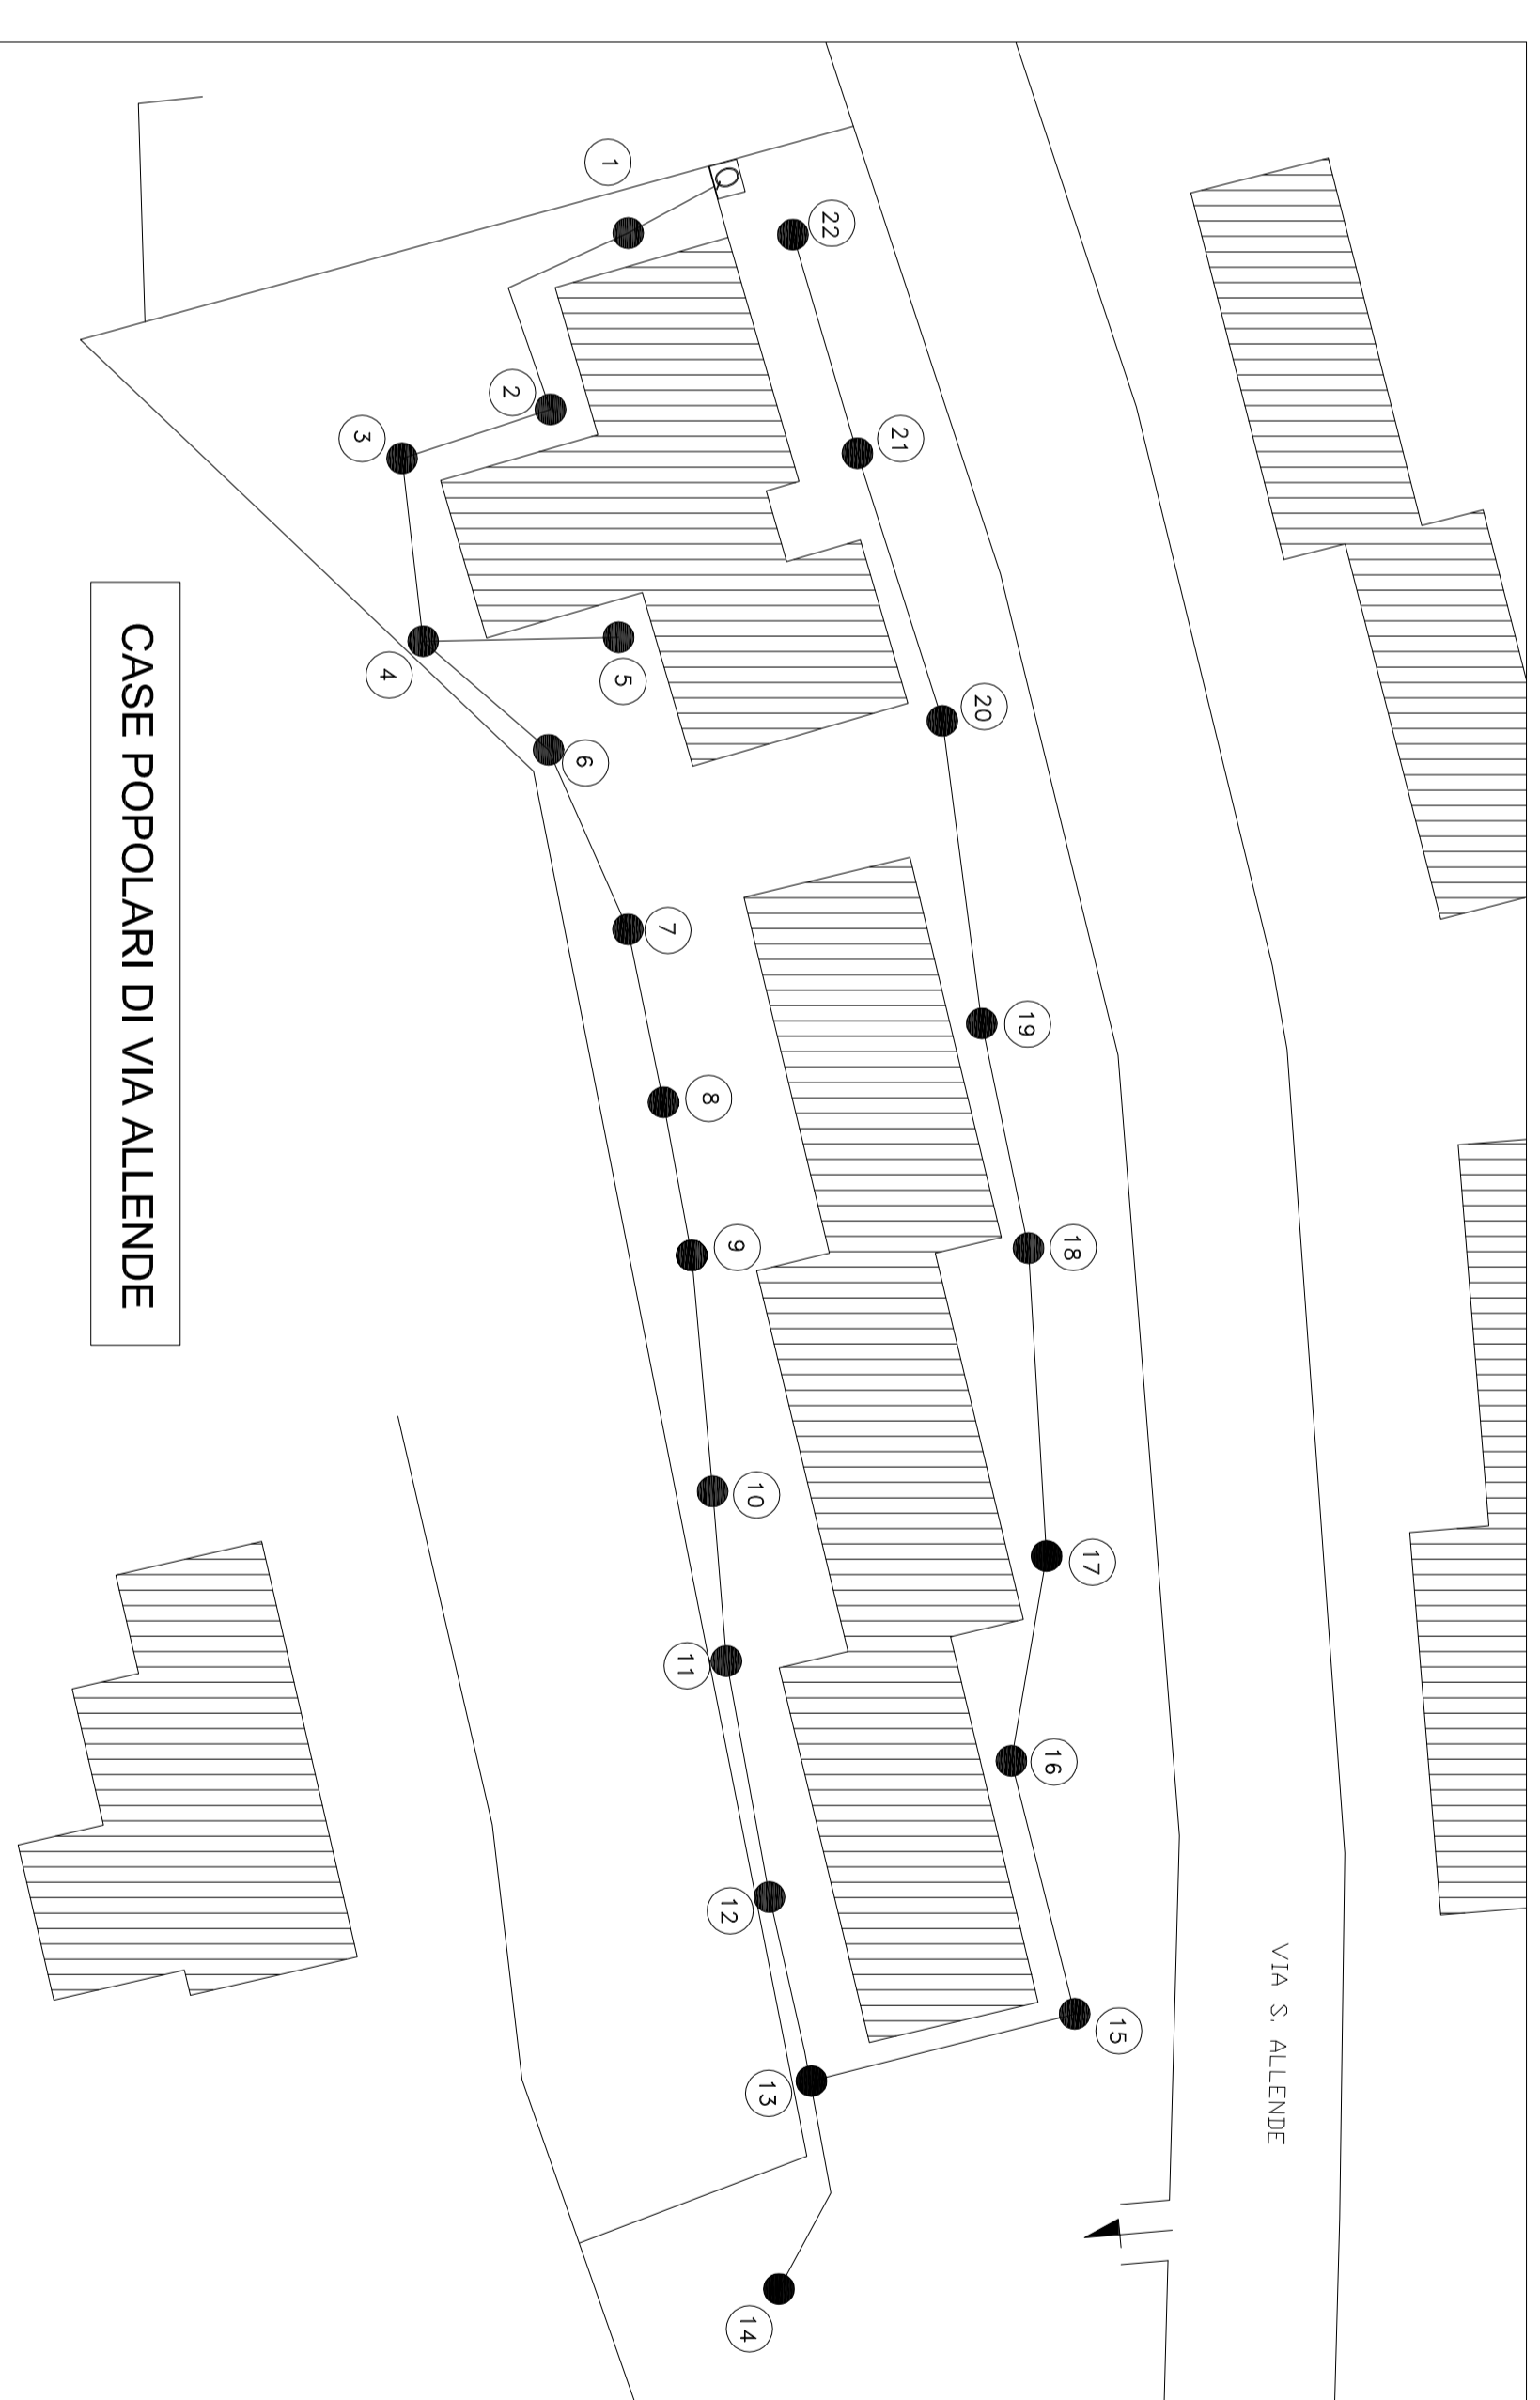

CASE POPOLARI DI VIA ALLENDE