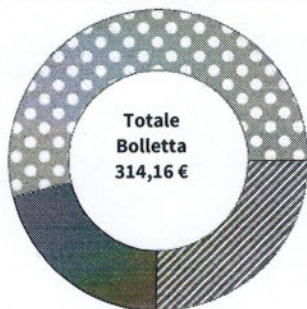

CAMPO SP. ASSORO

Enel Energia - Mercato libero dell'energia
Casella Postale 8080 - 85100 Potenza

DATI FORNITURA

Forniamo energia in
Cda Piano Arena 2
94010 ASSORO EN

Potenza disponibile
75,0 kW (chilowatt)

Denominazione contratto
Anno sicuro p. a.

Tipologia cliente
Altri usi

Data di attivazione della fornitura
01/03/2015

Tensione di fornitura
380 V - Bassa Tensione

COMUNE DI ASSORO
c/o COMUNE DI ASSORO
VIA CRISA 280
94010 ASSORO EN

N° CLIENTE

792 488 782

CODICE POD

IT001E95684213

CODICE FISCALE

00052420866

PARTITA IVA

00052420866

DATI BOLLETTA

Fornitura energia elettrica
N. Fattura 4701168420
Del 07/09/2016

PERIODO

MAR. 2015

TOTALE DA PAGARE

257,51 €

Entro il 22/09/2016

TIPO FATTURA

ORDINARIA

HAI UN GUASTO?

- PER SEGNALAZIONI
  803500 Numero Verde
  da rete fissa e cellulare
  tutti i giorni 24 ore su 24
- PER INFORMAZIONI
  scarica l'app gratuita
  Guasti e-distribuzione
  o invia un SMS con il tuo
  Codice POD allo
  320 20 41 500

SINTESI DEGLI IMPORTI FATTURATI

Spesa per l'energia (A)	79,55 €
Energia ore picco	39,90 €
Energia ore fuori picco	22,31 €
Altri importi materia energia	17,34 €
Spesa per servizi di rete (ante 01/01/2016) (B)	168,88 €
Totale imposte e IVA (C)	65,73 €

Fattura con IVA in regime di Scissione dei Pagamenti-Art. 17-ter D.P.R. 633/1972

DETTAGLIO FISCALE

Totale spesa (A)	79,55 €
Spesa (P7)	79,55 €
Spesa per servizi di rete (ante 01/01/2016) (B)	168,88 €
Spesa per servizi di rete (ante 01/01/2016) (P7)	168,88 €
Totale imposte e IVA (C)	65,73 €
Accisa sull'energia elettrica (entro 200000) su kWh 726 a 0,012500 €/kWh (P7)	9,08 €
IVA Scissione Pagamenti 22%-su imponibile di euro 257,51	56,65 €
Totale Bolletta	314,16 €
IVA in regime di Scissione Pagamenti-Art. 17-ter D.P.R. 633/1972 (VP)	-56,65 €
Totale da pagare	257,51 €

CONTATTI UTILI

- **Sito web** enelenergia.it
- **APP Enel Energia**
- **Numero Verde Autolettura**
  800 900 837
- **Punto Enel** scopri quello più vicino su enelenergia.it
- **Numero Verde**
  800 900 860
- **Casella Postale**
  8080 - 85100 Potenza,
  per informazioni
  e reclami scritti

QUALCHE DUBBIO?

C'è qualcosa che non ti è chiaro della nuova bolletta? Vai sul sito enelenergia.it e consulta le sezioni "Guida alla lettura" e "Glossario".